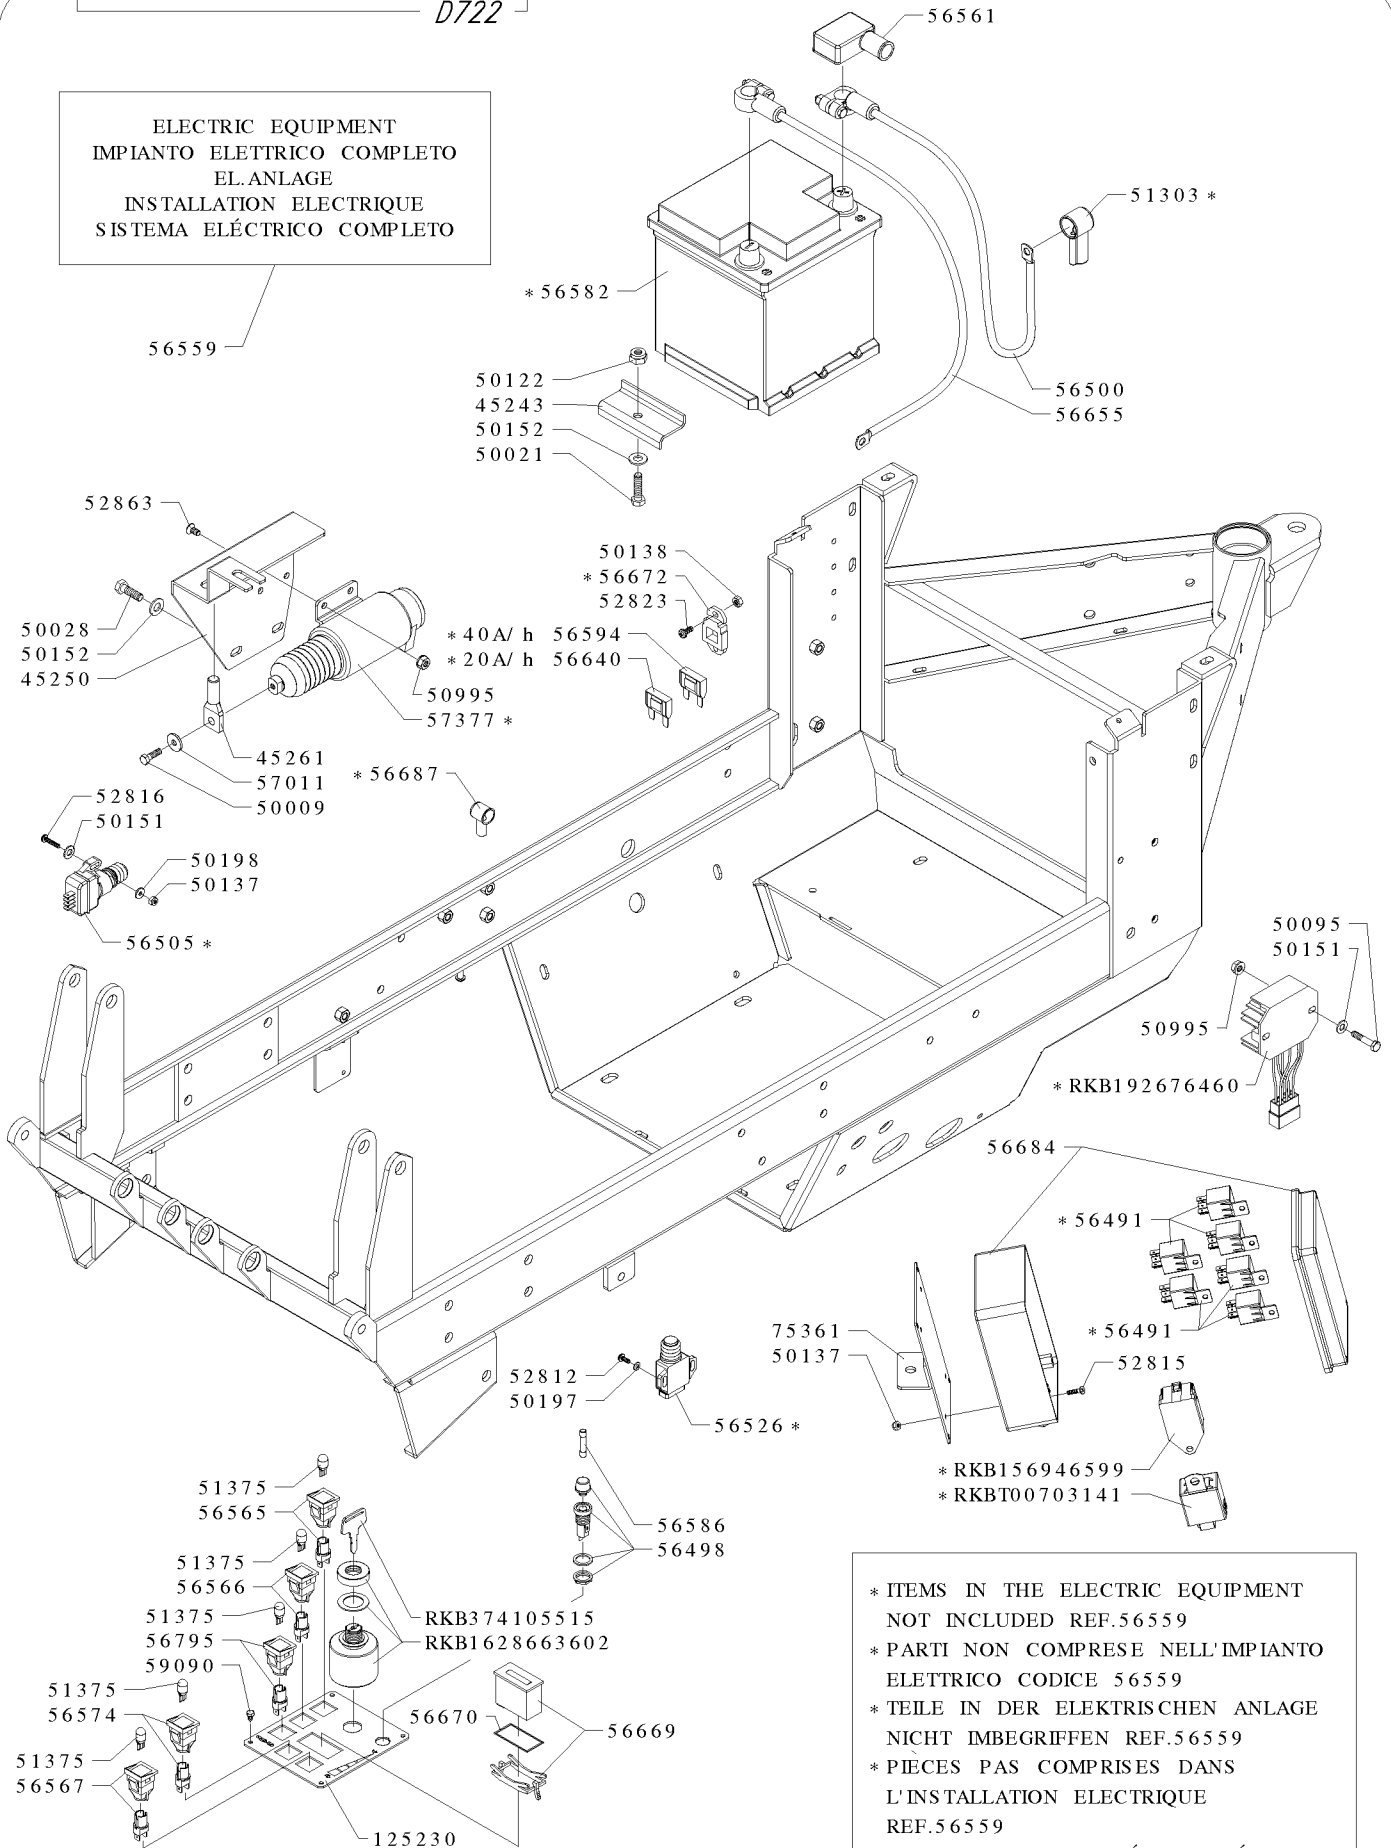

FD300-700

D722

ELECTRIC EQUIPMENT
IMPIANTO ELETTRICO COMPLETO
EL. ANLAGE
INSTALLATION ELECTRIQUE
SISTEMA ELÉCTRICO COMPLETO

* ITEMS IN THE ELECTRIC EQUIPMENT NOT INCLUDED REF.56559
 * PARTI NON COMPRESSE NELL'IMPIANTO ELETTRICO CODICE 56559
 * TEILE IN DER ELEKTRISCHEN ANLAGE NICHT IMBEGRIFFEN REF.56559
 * PIÉCES PAS COMPRISES DANS L'INSTALLATION ELECTRIQUE REF.56559
 * PIEZAS QUE NO ESTÁN INCLUIDAS EN EL EQUIPO LUCES CÓDIGO 56559