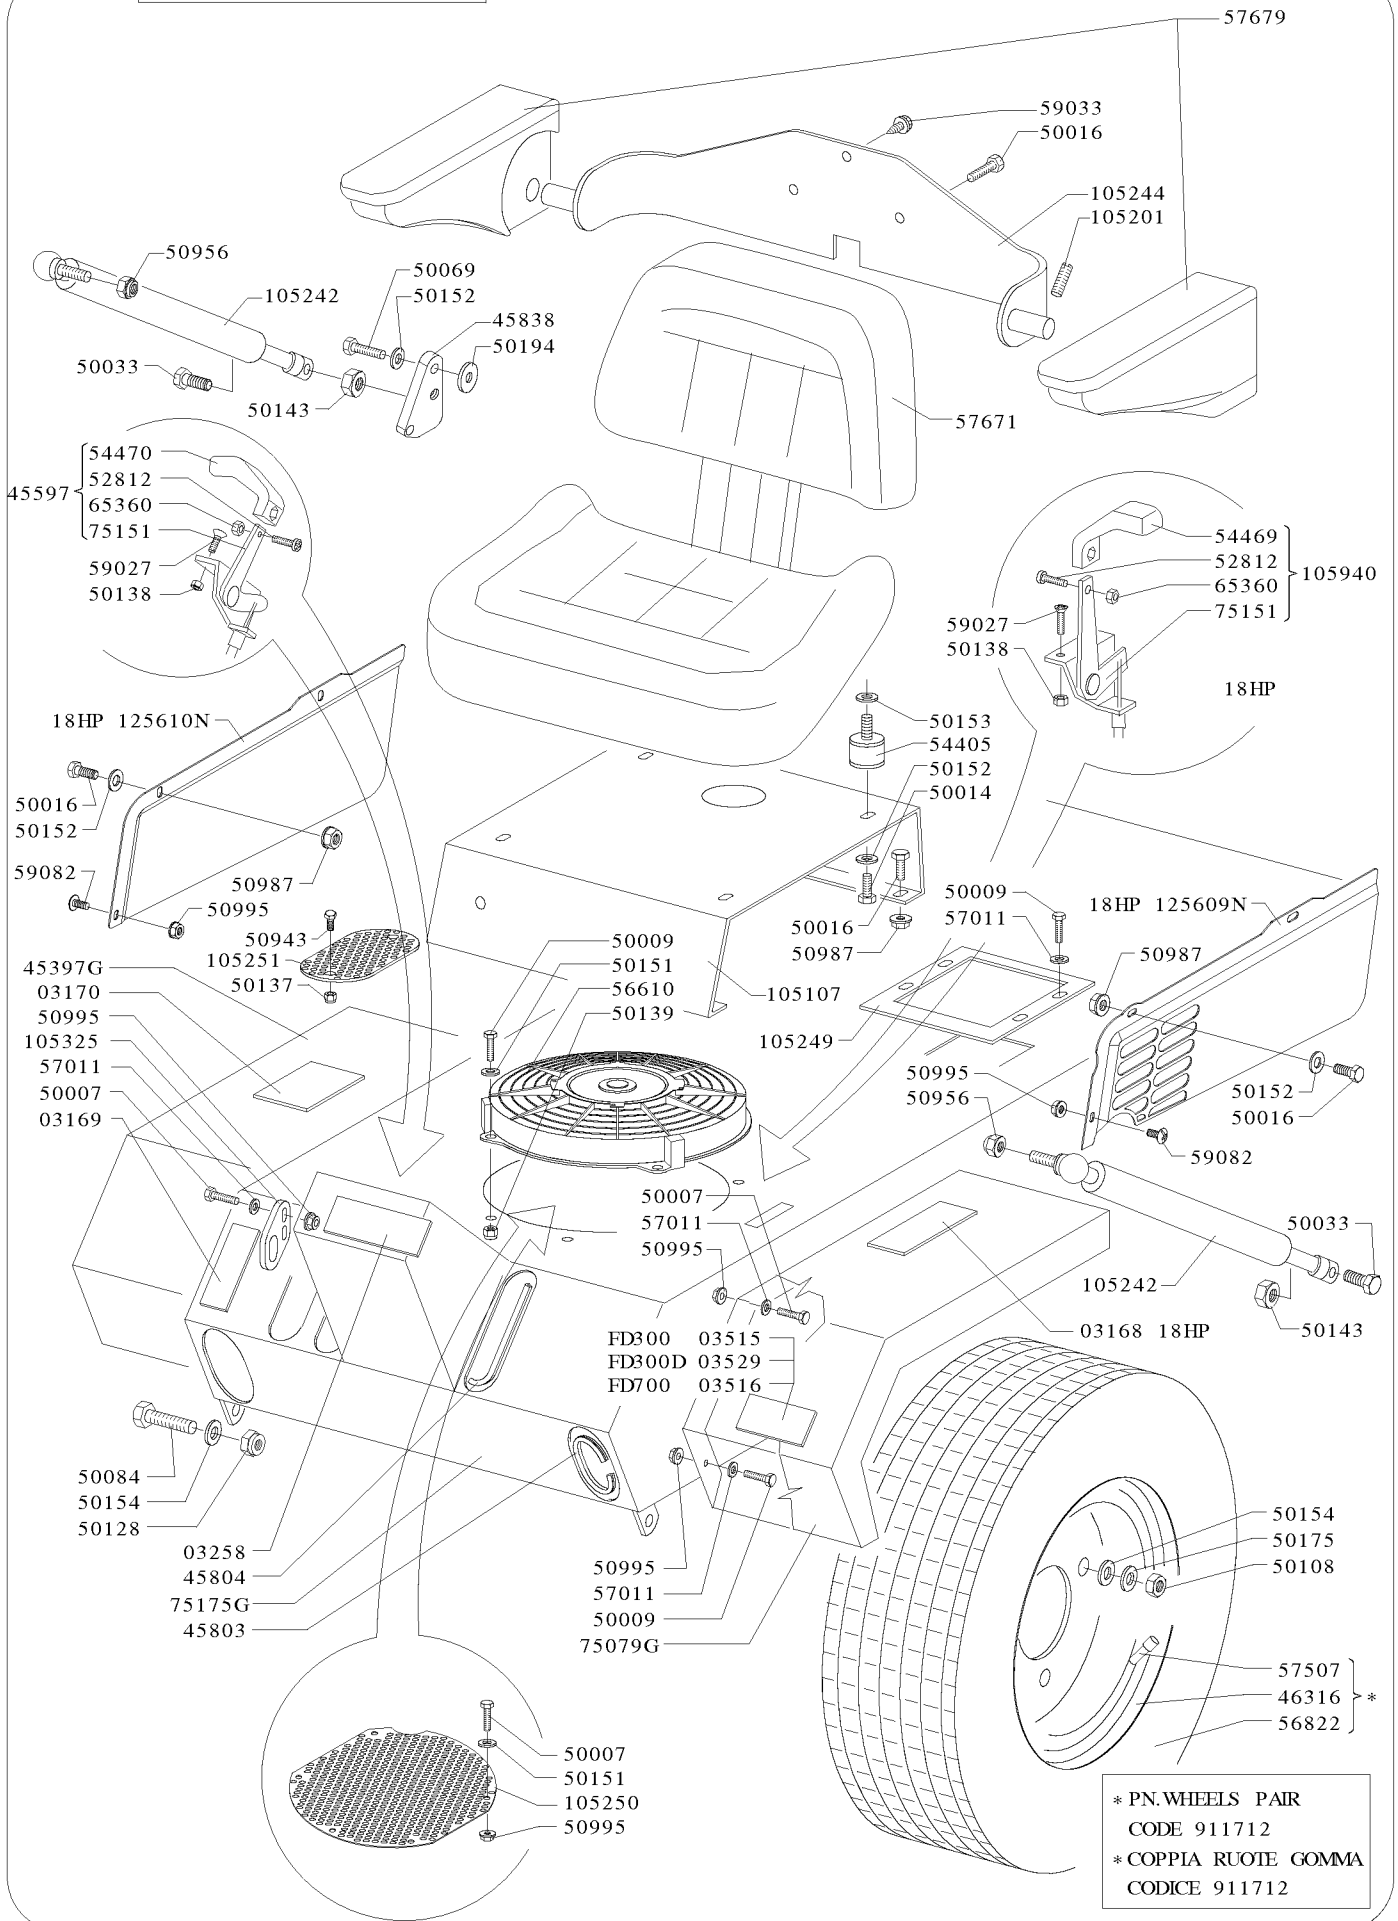

**FD300-700**

FD300 03515  
 FD300D 03529  
 FD700 03516

\* PN. WHEELS PAIR  
 CODE 911712  
 \* COPPIA RUOTE GOMMA  
 CODICE 911712