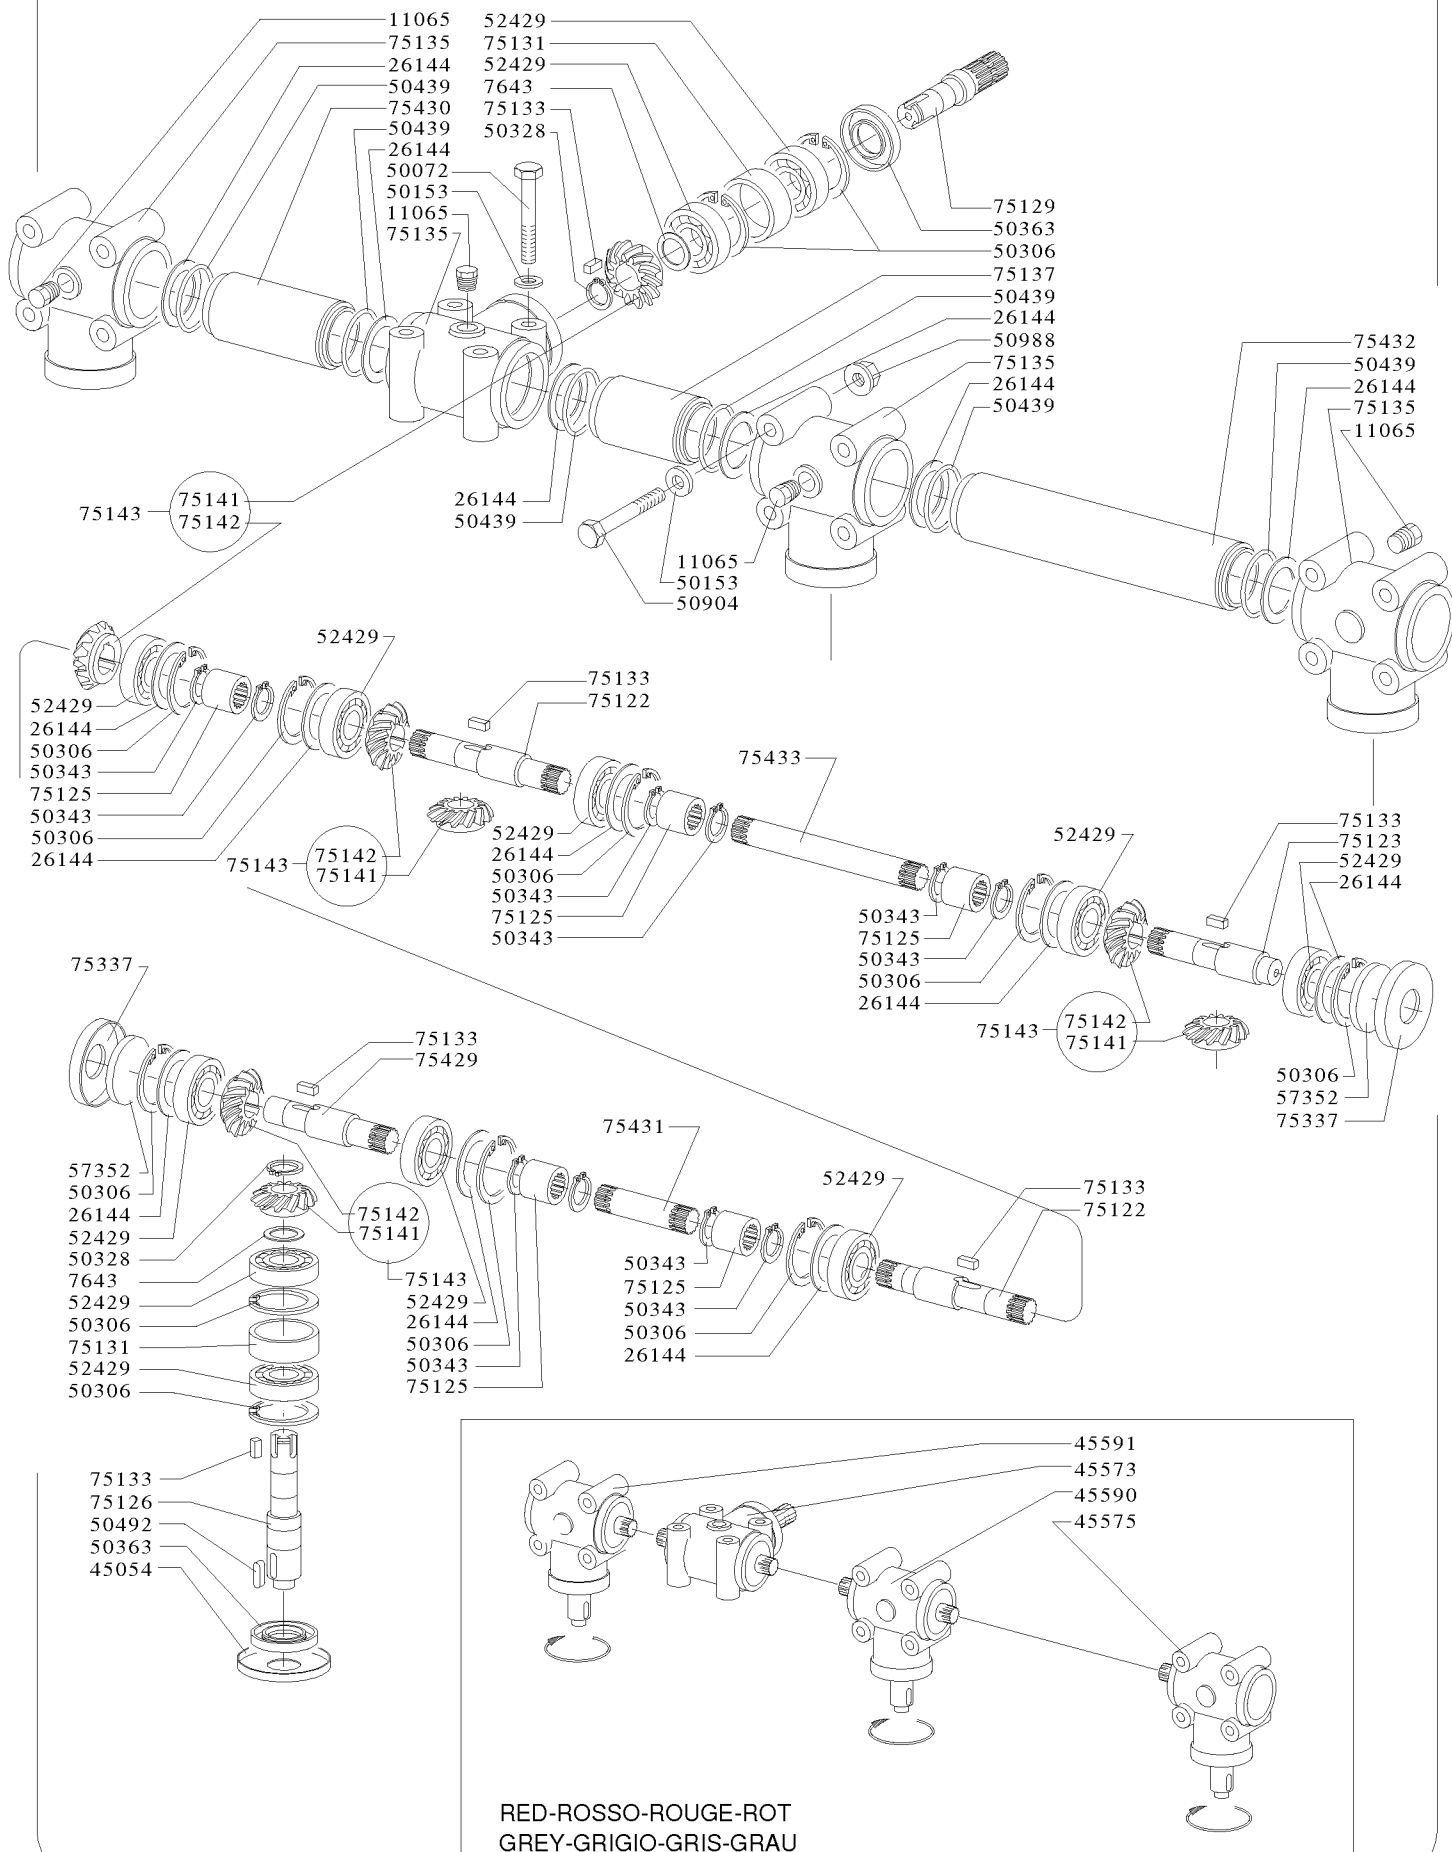

Grillo

BEE, FLY!

TRASMISSIONE TOSAERBA LATERALE cm 140

cm 140 SIDE DISCHARGE CUTTING UNIT TRANSMISSION
TRANSMISSION DE LA TONDEUSE cm 140 EJECTION LATERALE
ANTRIEB DES RASENMAHER cm 140 MIT SEITENAUSWURF

45963

RED-ROSSO-ROUGE-ROT
GREY-GRIGIO-GRIS-GRAU