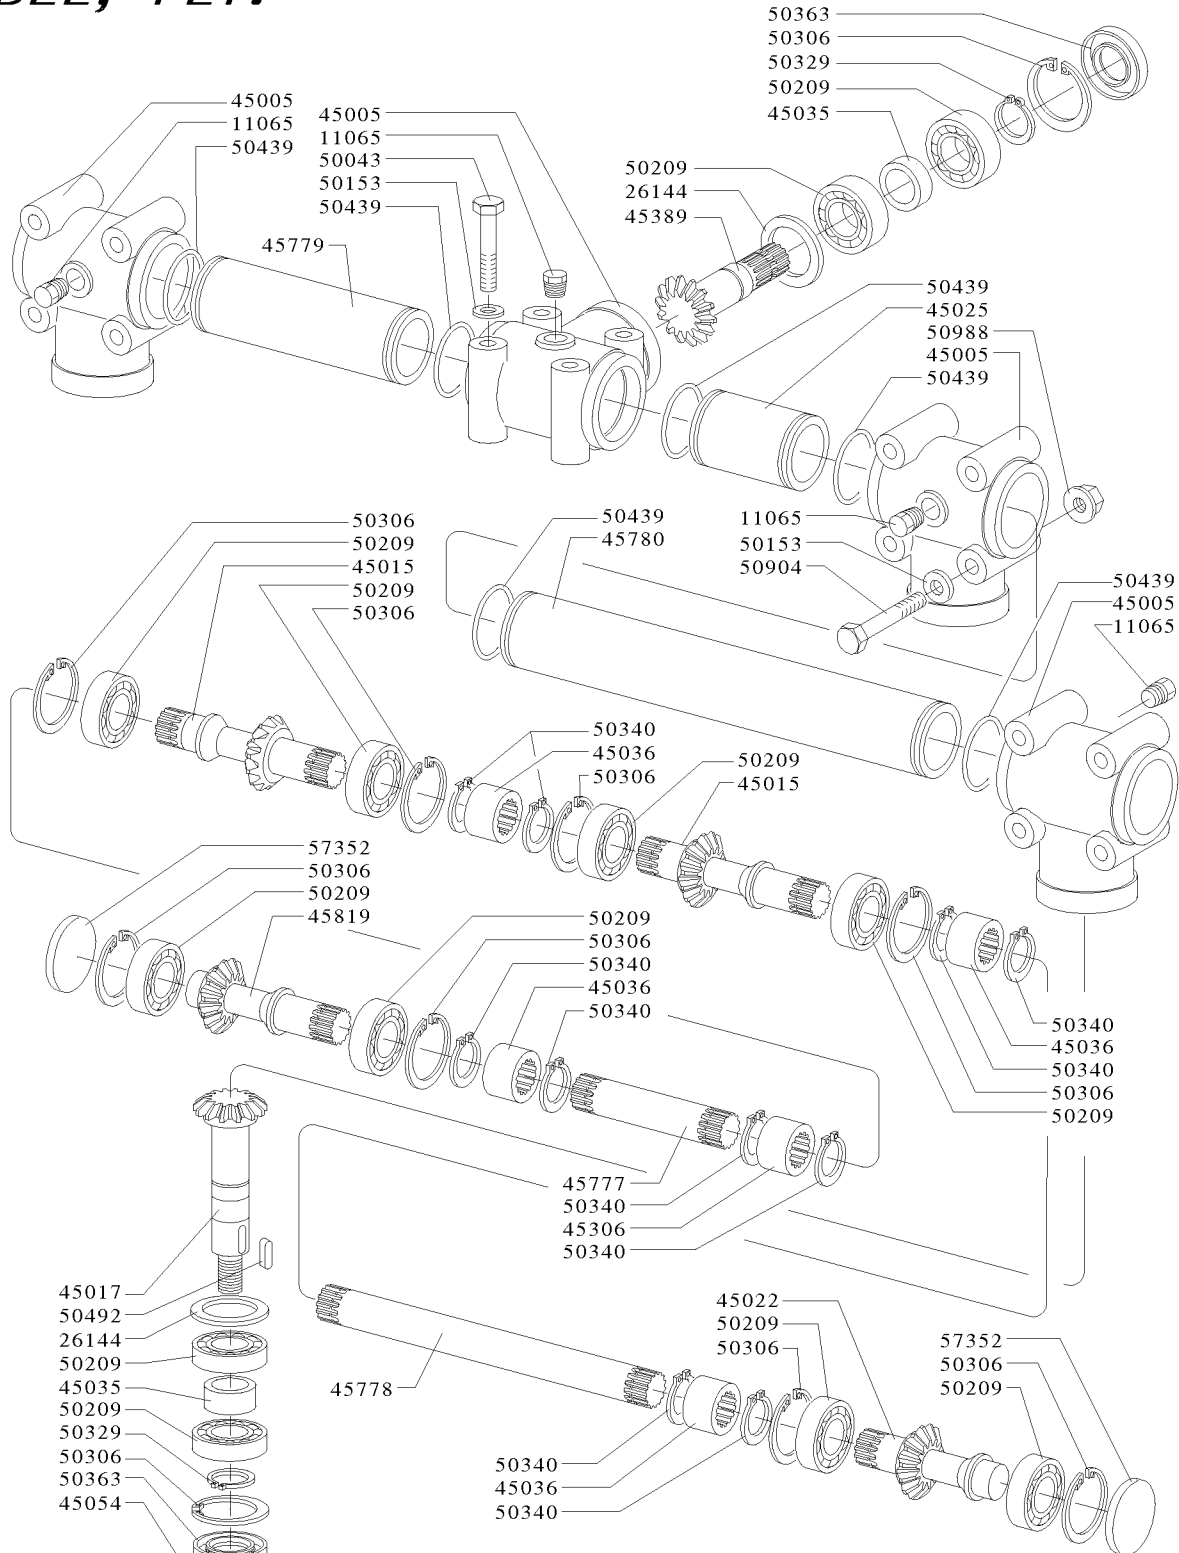

# TRANSMISSION FOR 140 cm CUTTING DECK WITH SIDE DISCHARGE (1st VERSION)

**BEE, FLY!**

TRASMISSIONE TOSAERBA cm 140 SL (1a SERIE)  
 ANTRIEB DES RASENMÄHERS cm 140 SL (1. VERSION)  
 TRANSMISSION DE LA TONDEUSE cm 140 SL (1e SERIE)  
 TRANSMISSION PARA CORTACÉSPED cm 140 SL (1a SERIE)

**45927**

BLACK-NERO-NOIR-SCHWARZ