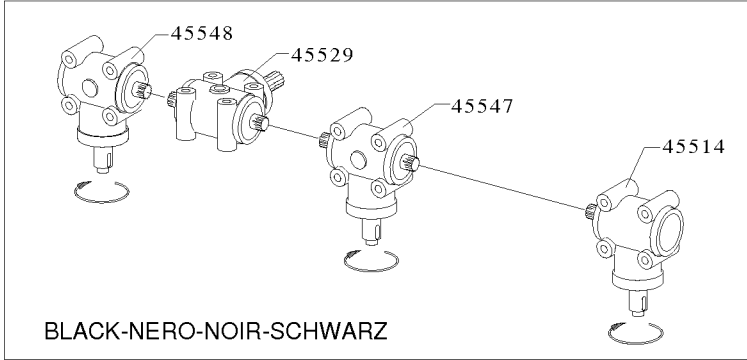

# TRANSMISSION FOR 140 cm CUTTING DECK WITH SIDE DISCHARGE (1st VERSION)

**BEE, FLY!**

TRASMISSIONE TOSAERBA cm 140 SL (1a SERIE)  
 ANTRIEB DES RASENMÄHERS cm 140 SL (1. VERSION)  
 TRANSMISSION DE LA TONDEUSE cm 140 SL (1e SERIE)  
 TRANSMISSION PARA CORTACÉSPED cm 140 SL (1a SERIE)

**45927**

BLACK-NERO-NOIR-SCHWARZ